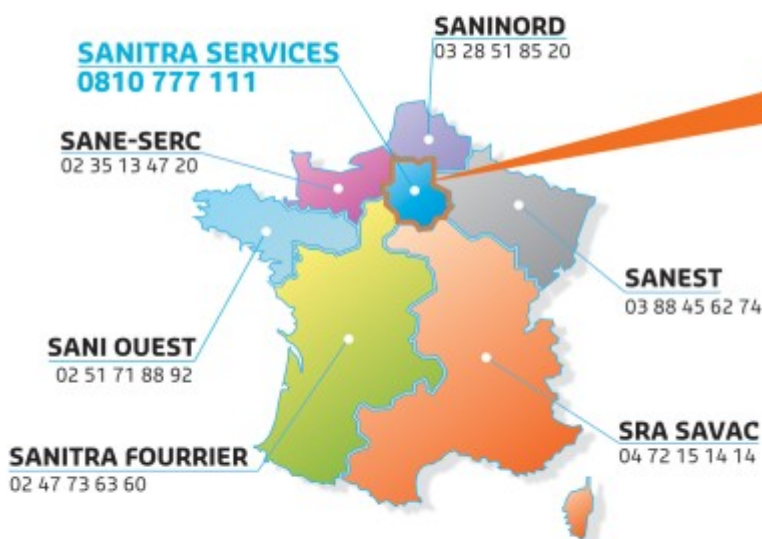

UN RÉSEAU D'EXPERTS À VOTRE ÉCOUTE

UNE ASTREINTE PROFESSIONNELLE ADAPTÉE

**BESOIN DE DÉBOUCHER D'URGENCE VOS
CANALISATIONS OU D'EFFECTUER UN CURAGE
LOCALISÉ ?**

**BESOIN DE CONTENIR UNE POLLUTION
ACCIDENTELLE ?**

Les équipes du service d'astreinte, spécialisées selon nos métiers, sont prêtes à intervenir **24h/24, 7j/7** pour des désobstructions de canalisations, pour le pompage d'ouvrages d'assainissement, dans des réseaux visitables et non-visitables, ainsi que pour le pompage d'hydrocarbures ou autres produits chimiques en cas de déversement accidentel.

Dépannage d'urgence
24h sur 24
7 jours / 7

Pour contacter l'agence la plus proche de chez vous,
un seul numéro, 24h/24, 7j/7

N°Azur 0 810 777 111

PRIX APPEL LOCAL

DES AGENCES DE PROXIMITÉ POUR PLUS DE RÉACTIVITÉ

SIÈGE SOCIAL

Petit Nanterre III
16 rue des Peupliers
92752 NANTERRE Cedex
Tél : 01 47 86 55 00
Fax : 01 47 86 55 01

DIRECTION COMMERCIALE

6-14, rue Louis Ampère
ZI des Chanoux
93330 NEUILLY-SUR-MARNE
Tél : 01 43 00 78 78
Fax : 01 43 00 78 79

AUBERVILLIERS

215 Boulevard Félix Faure
93300 AUBERVILLIERS
Tél : 01 48 33 51 51
Fax : 01 48 33 31 45

BOUAFLE

532 Route de Flins
78410 BOUAFLE
Tél : 01 30 95 25 15
Fax : 01 30 95 25 16

MONTGERON

98, avenue Jean Jaurès
91230 MONTGERON
Tél : 01 69 83 50 00
Fax : 01 69 83 50 36

NANTERRE

Petit Nanterre III
16 rue des Peupliers
92752 NANTERRE Cedex
Tél : 01 47 86 55 55
Fax : 01 47 86 55 56

NEUILLY-PLAISANCE

9, rue Sir Alexander Fleming
93360 Neuilly Plaisance
Tél : 01 41 54 19 00
Fax : 01 41 54 19 01

NEUILLY-SUR-MARNE

6-14, rue Louis Ampère
ZI des Chanoux
93330 NEUILLY SUR MARNE
Tél : 01 43 00 73 00
Fax : 01 43 00 22 95

PERSAN

ZAE du Chemin Vert
95340 PERSAN
Tél : 01 30 28 63 20
Fax : 01 30 28 63 30

ROISSY-EN-BRIE

1 rue Denis Papin
ZI des 50 Arpents
77680 ROISSY-EN-BRIE
Tél : 01 64 43 59 20
Fax : 01 60 28 88 32

SAINTE-GENEVIEVE-DES-BOIS

2 rue de la Sablière
Zi de la Croix Blanche
91700 Ste-GENEVIEVE-DES-BOIS
Tél : 01 69 46 68 27
Fax : 01 69 04 78 18

SAINTE-GENEVIEVE-DES-BOIS

1-3 rue du Petit Fief
ZI de la Croix Blanche
91700 Ste-GENEVIEVE-DES-BOIS
Tél : 01 69 46 68 00
Fax : 01 60 15 87 22

VERT SAINT DENIS

600 avenue de l'Europe
77240 VERT SAINT DENIS
Tél : 01 64 71 19 80
Fax : 01 64 71 99 31

VILLENEUVE-LA-GUYARD

ZI Le Présou
89340 VILLENEUVE-LA-GUYARD
Tél : 03 86 66 08 95
Fax : 03 86 86 58 16

WWW.SANITRA-SERVICES.FR