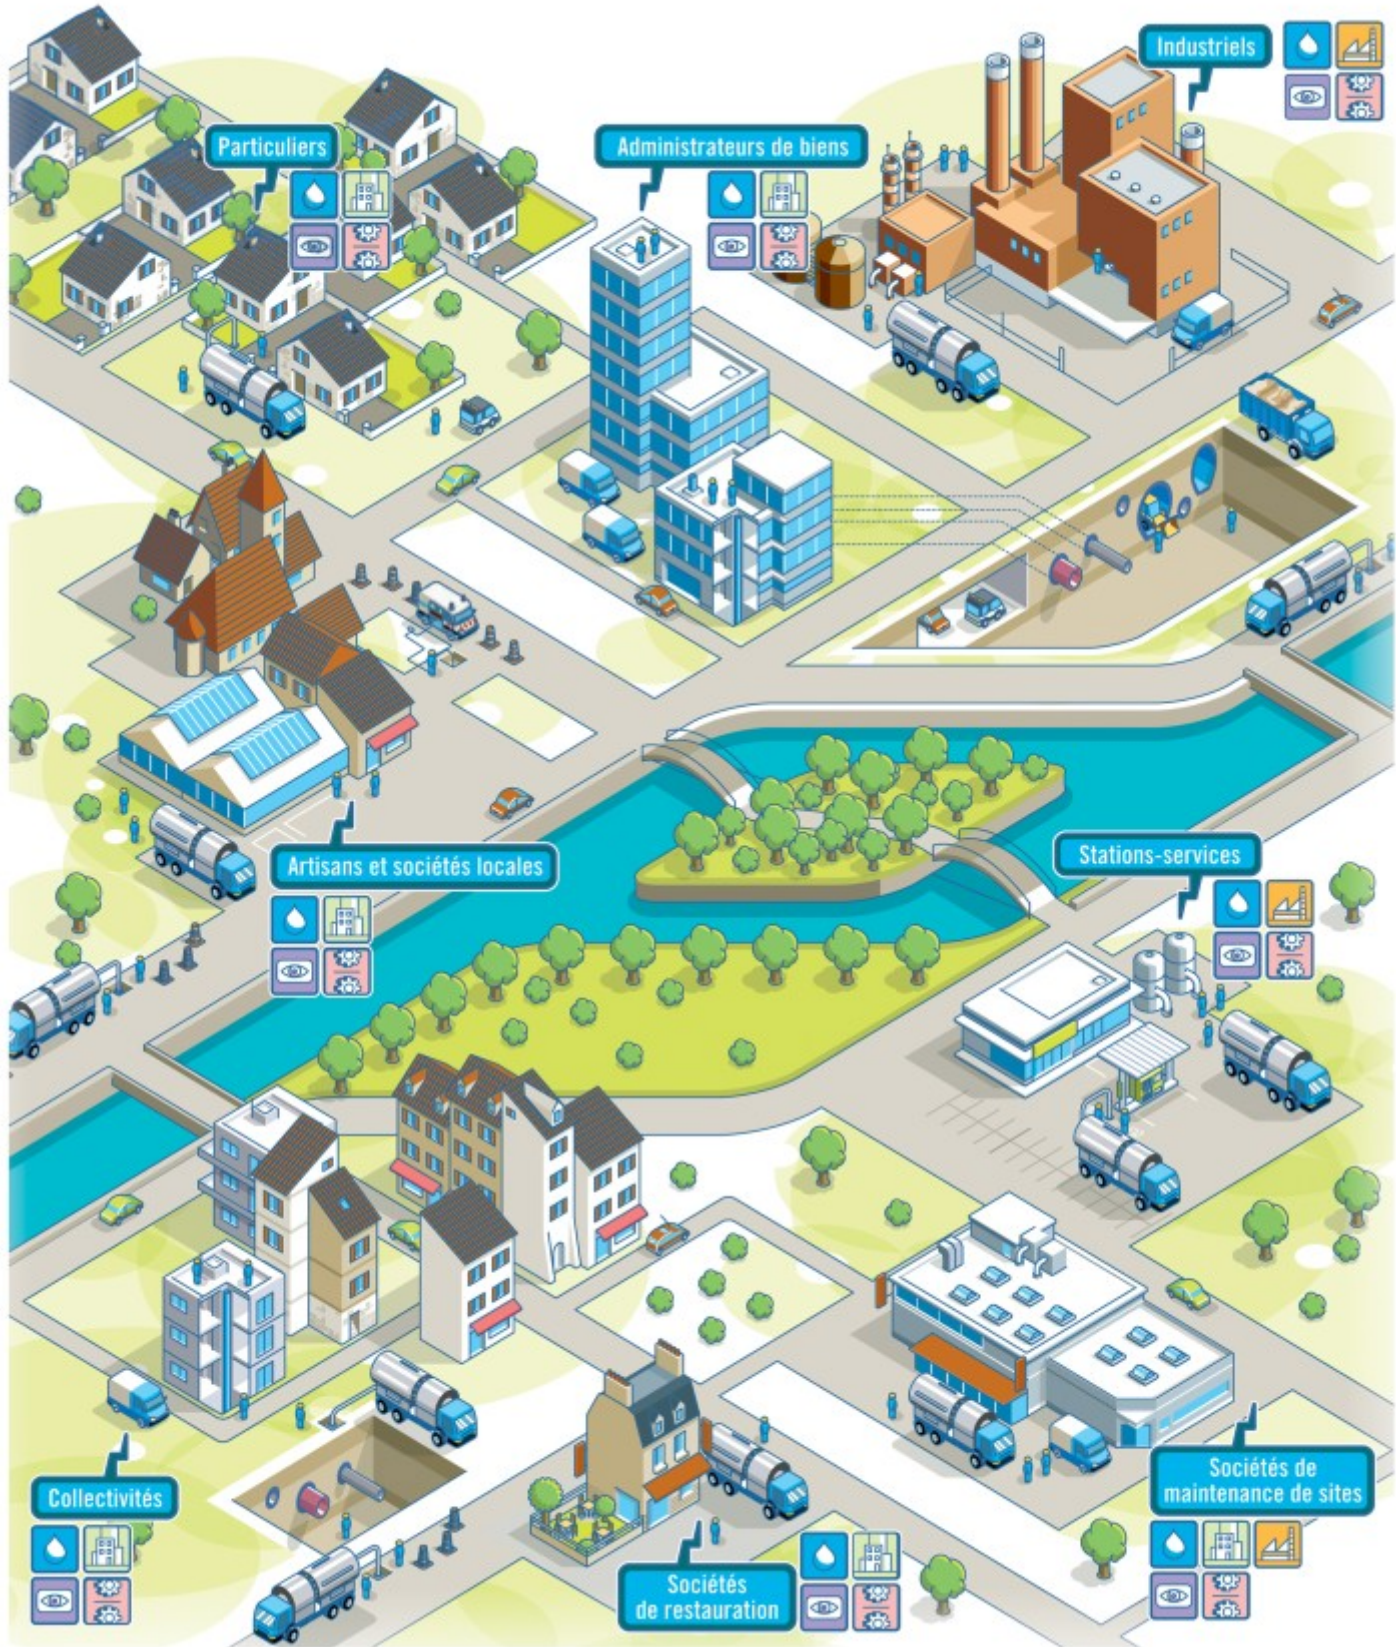

UNE FLOTTE D'INTERVENTION DÉDIÉE

Un parc matériel performant pour des interventions d'urgence
Des véhicules spécialisés équipés aux normes ADR et ATEX