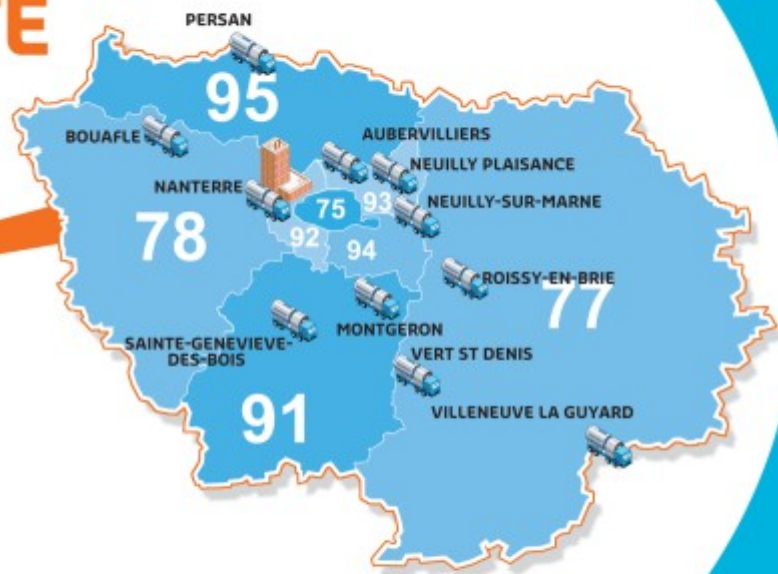

UN RÉSEAU D'EXPERTS À VOTRE ÉCOUTE

UNE ASTREINTE PROFESSIONNELLE ADAPTÉE

**BESOIN DE DÉBOUCHER D'URGENCE VOS
CANALISATIONS OU D'EFFECTUER UN CURAGE
LOCALISÉ ?**

**BESOIN DE CONTENIR UNE POLLUTION
ACCIDENTELLE ?**

Les équipes du service d'astreinte, spécialisées selon nos métiers, sont prêtes à intervenir **24h/24, 7j/7** pour des désobstructions de canalisations, pour le pompage d'ouvrages d'assainissement, dans des réseaux visitables et non-visitables, ainsi que pour le pompage d'hydrocarbures ou autres produits chimiques en cas de déversement accidentel.

Dépannage d'urgence
24h sur 24
7 jours / 7

Pour contacter l'agence la plus proche de chez vous,
un seul numéro, 24h/24, 7j/7

N°Azur 0 810 777 111

PRIX APPEL LOCAL

DES AGENCES DE PROXIMITÉ POUR PLUS DE RÉACTIVITÉ

SIÈGE SOCIAL

Petit Nanterre III
16 rue des Peupliers
92752 NANTERRE Cedex
Tél : 01 47 86 55 00
Fax : 01 47 86 55 01

DIRECTION COMMERCIALE

6-14, rue Louis Ampère
ZI des Chanoux
93330 NEUILLY-SUR-MARNE
Tél : 01 43 00 78 78
Fax : 01 43 00 78 79

AUBERVILLIERS

215 Boulevard Félix Faure
93300 AUBERVILLIERS
Tél : 01 48 33 51 51
Fax : 01 48 33 31 45

BOUAFLE

532 Route de Flins
78410 BOUAFLE
Tél : 01 30 95 25 15
Fax : 01 30 95 25 16

MONTGERON

98, avenue Jean Jaurès
91230 MONTGERON
Tél : 01 69 83 50 00
Fax : 01 69 83 50 36

NANTERRE

Petit Nanterre III
16 rue des Peupliers
92752 NANTERRE Cedex
Tél : 01 47 86 55 55
Fax : 01 47 86 55 56

NEUILLY-PLAISANCE

9, rue Sir Alexander Fleming
93360 Neuilly Plaisance
Tél : 01 41 54 19 00
Fax : 01 41 54 19 01

NEUILLY-SUR-MARNE

6-14, rue Louis Ampère
ZI des Chanoux
93330 NEUILLY SUR MARNE
Tél : 01 43 00 73 00
Fax : 01 43 00 22 95

PERSAN

ZAE du Chemin Vert
95340 PERSAN
Tél : 01 30 28 63 20
Fax : 01 30 28 63 30

ROISSY-EN-BRIE

1 rue Denis Papin
ZI des 50 Arpents
77680 ROISSY-EN-BRIE
Tél : 01 64 43 59 20
Fax : 01 60 28 88 32

SAINTE-GENEVIEVE-DES-BOIS

2 rue de la Sablière
Zi de la Croix Blanche
91700 Ste-GENEVIEVE-DES-BOIS
Tél : 01 69 46 68 27
Fax : 01 69 04 78 18

SAINTE-GENEVIEVE-DES-BOIS

1-3 rue du Petit Fief
ZI de la Croix Blanche
91700 Ste-GENEVIEVE-DES-BOIS
Tél : 01 69 46 68 00
Fax : 01 60 15 87 22

VERT SAINT DENIS

600 avenue de l'Europe
77240 VERT SAINT DENIS
Tél : 01 64 71 19 80
Fax : 01 64 71 99 31

VILLENEUVE-LA-GUYARD

ZI Le Présou
89340 VILLENEUVE-LA-GUYARD
Tél : 03 86 66 08 95
Fax : 03 86 86 58 16

WWW.SANITRA-SERVICES.FR